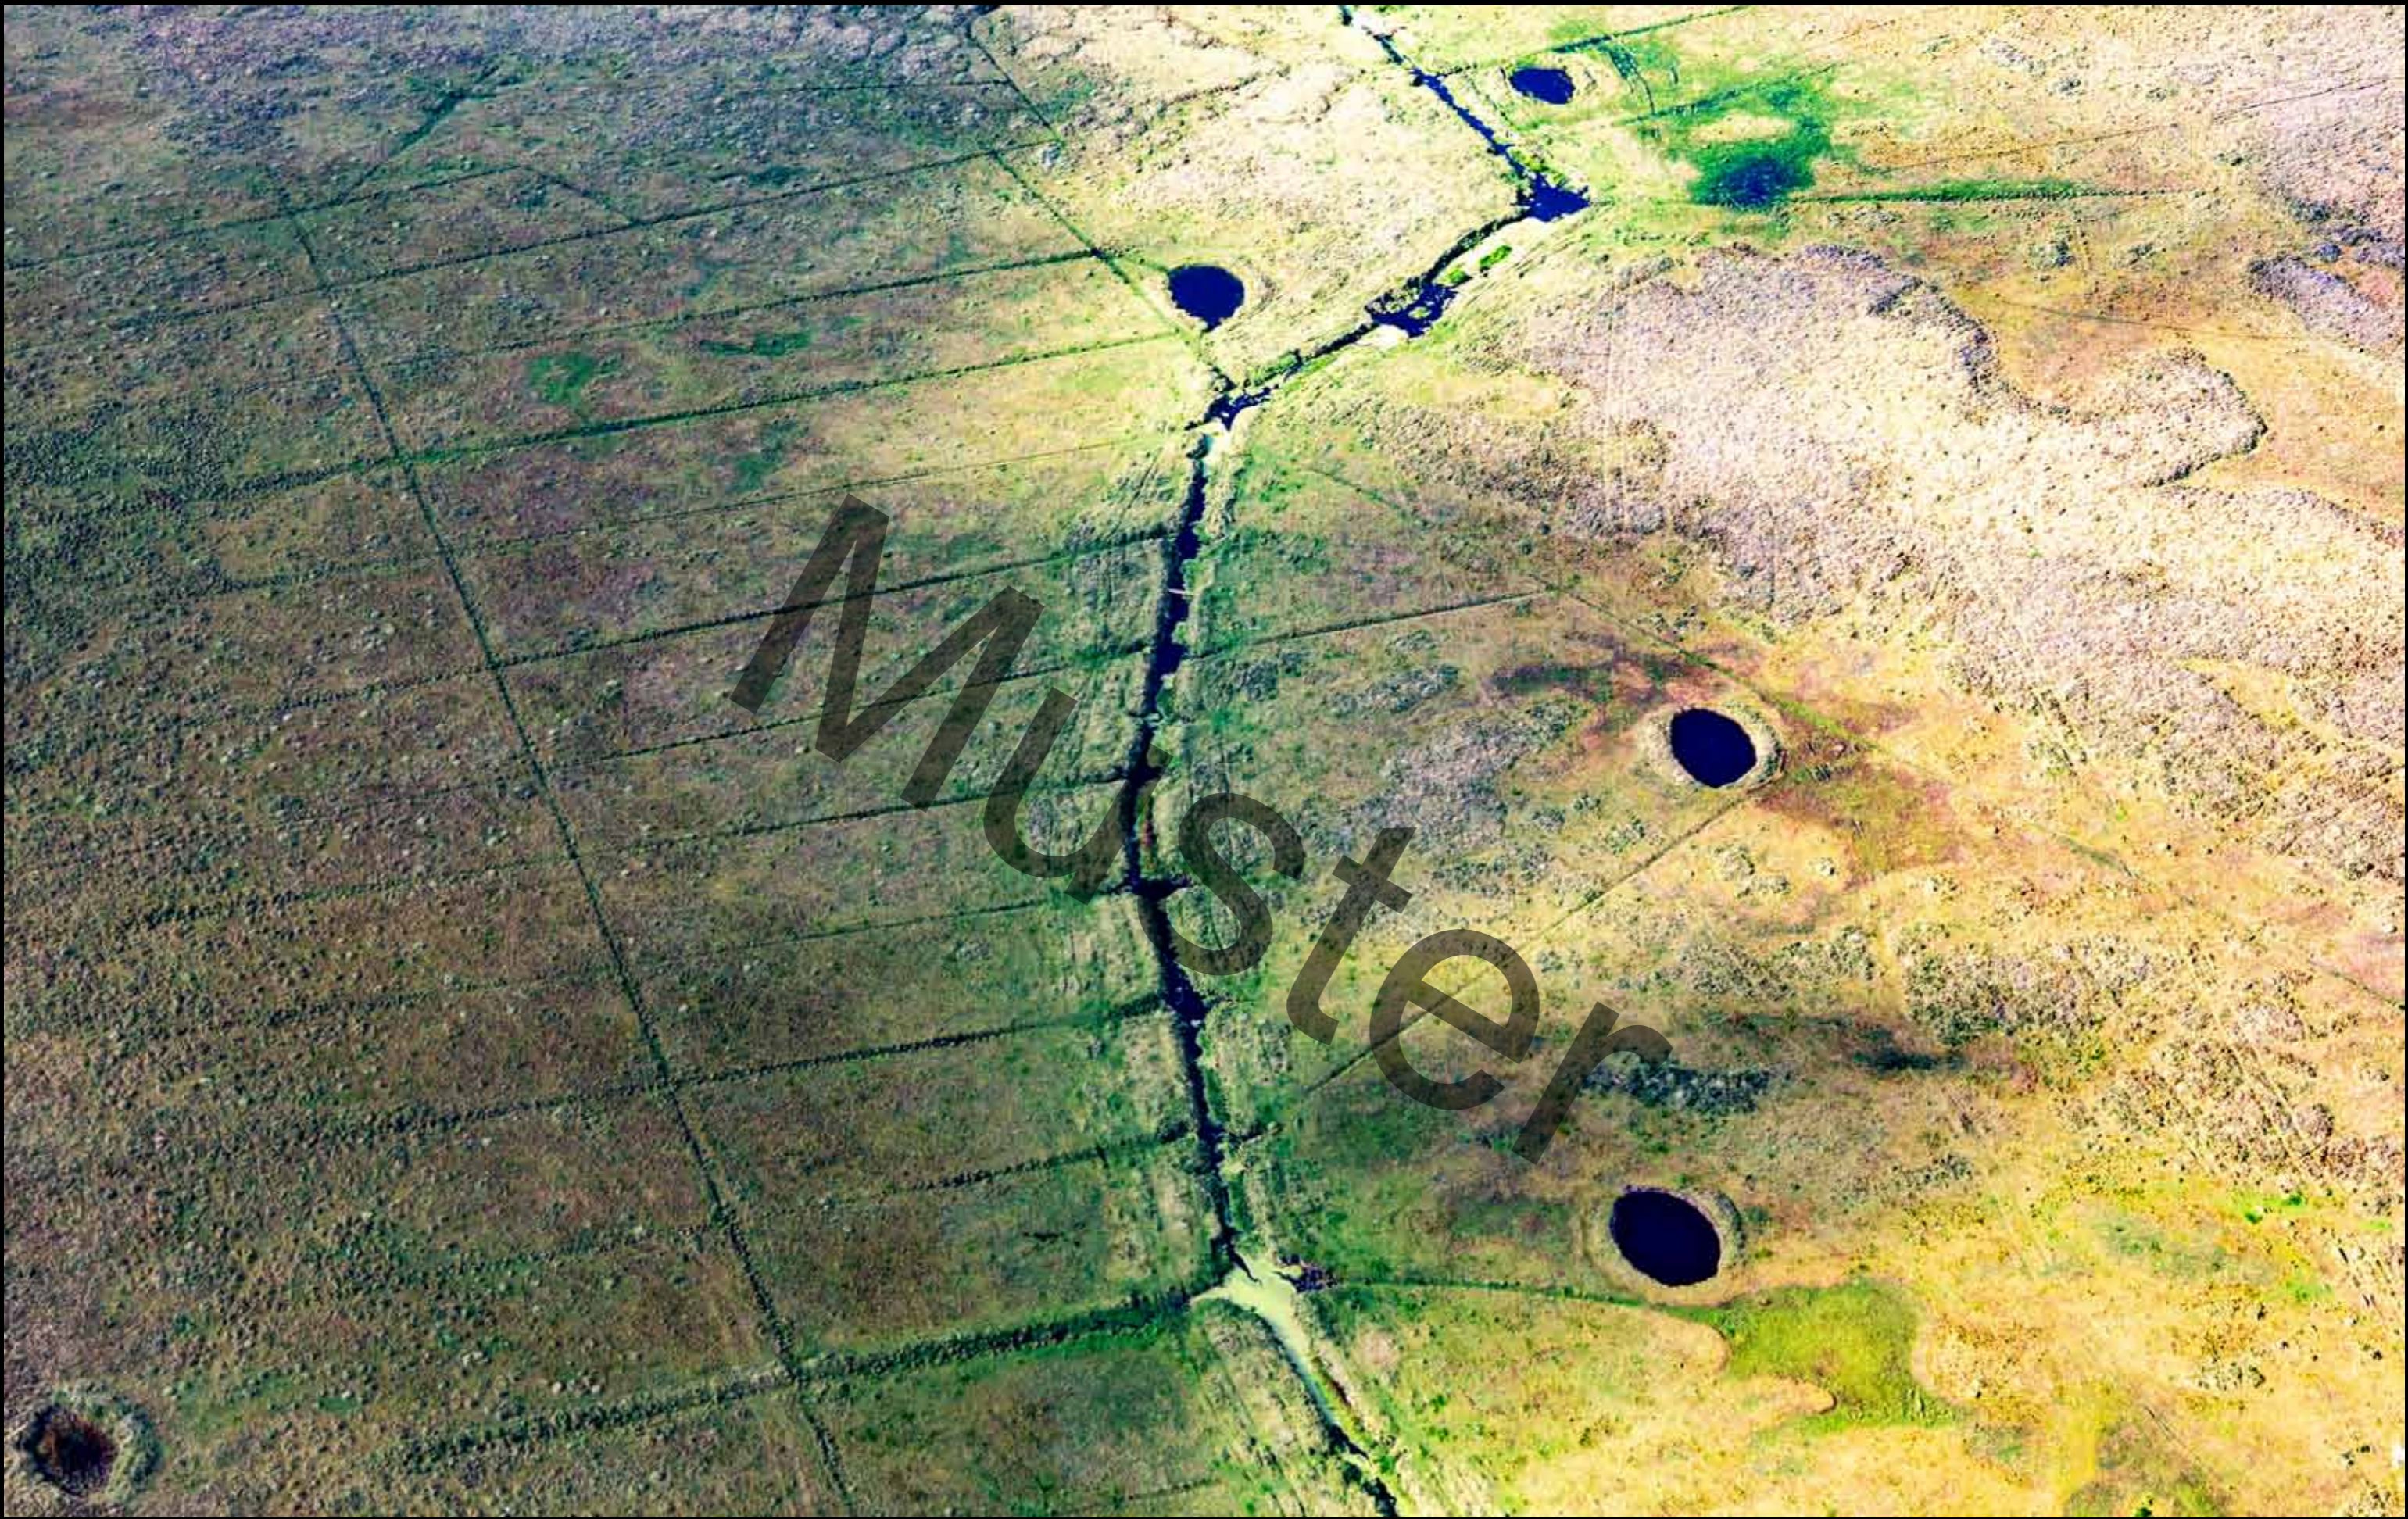

August 2020

Burg Hohenzollern

FLY-FOTO.de

SA	SO	MO	DI	MI	DO	FR	SA	SO	MO	DI	MI	DO	FR	SA	SO	MO	DI	MI	DO	FR	SA	SO	MO	DI	MI	DO	FR	SA	SO	MO
1	2	3	4	5	6	7	8	9	10	11	12	13	14	15	16	17	18	19	20	21	22	23	24	25	26	27	28	29	30	31

September 2020

Sonnenuntergang am Haardtrand des Pfälzerwalds in der Vorderpfalz bei Impflingen

FLY-FOTO.de

DI	MI	DO	FR	SA	SO	MO	DI	MI	DO	FR	SA	SO	MO	DI	MI	DO	FR	SA	SO	MO	DI	MI	DO	FR	SA	SO	MO	DI	MI
1	2	3	4	5	6	7	8	9	10	11	12	13	14	15	16	17	18	19	20	21	22	23	24	25	26	27	28	29	30